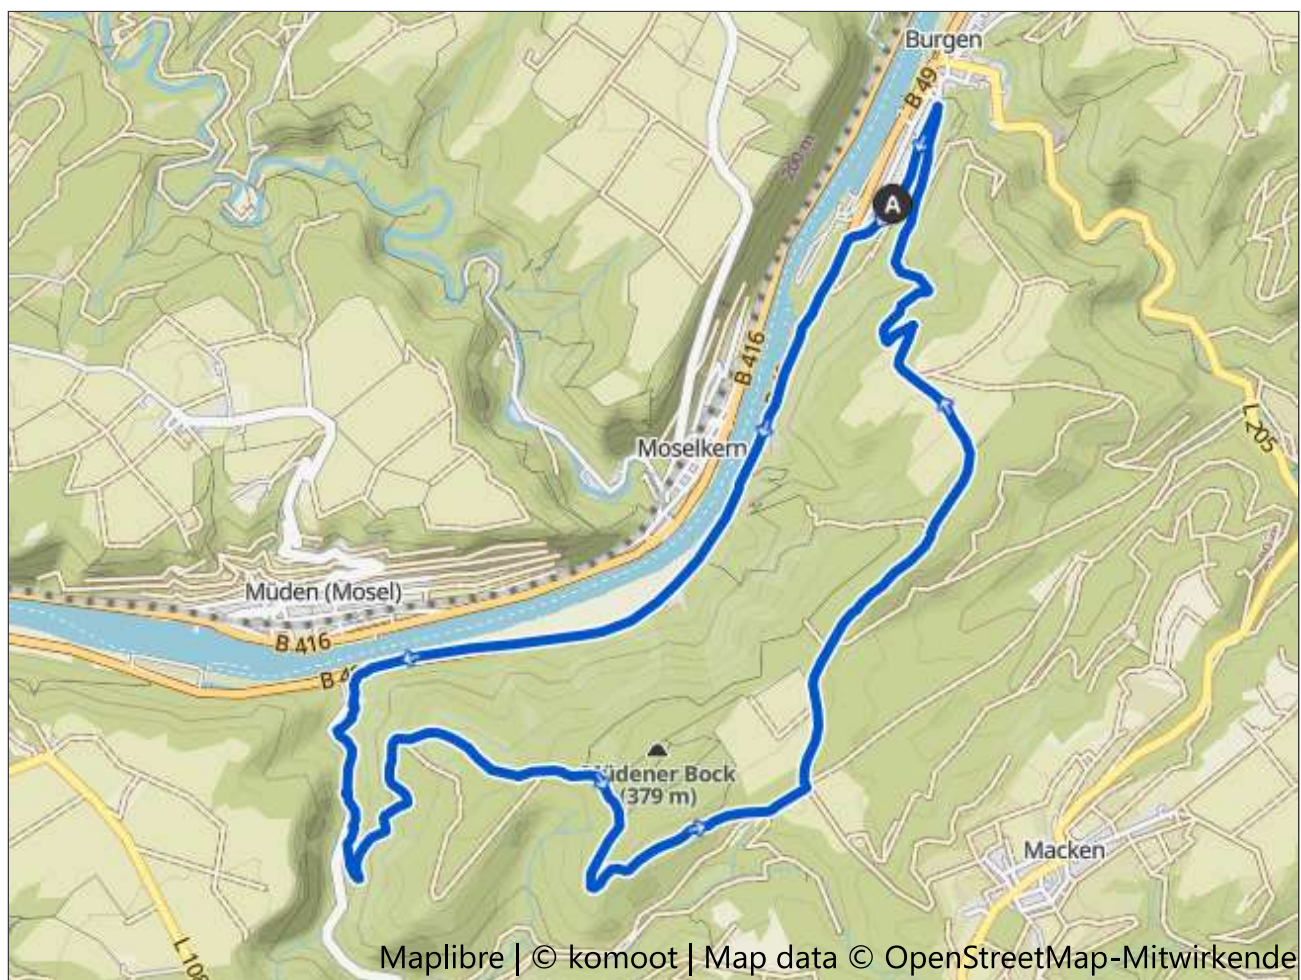

[www.komoot.com/de-de/tour/894268189](https://www.komoot.com/de-de/tour/894268189)

# Burgen- Lütztal- Müdener Bock- Burgen

 **01:31** ↔ **14,6 km** ∅ **9,6 km/h** ↗ **340 m** ↘ **340 m**

Maplibre | © komoot | Map data © OpenStreetMap-Mitwirkende