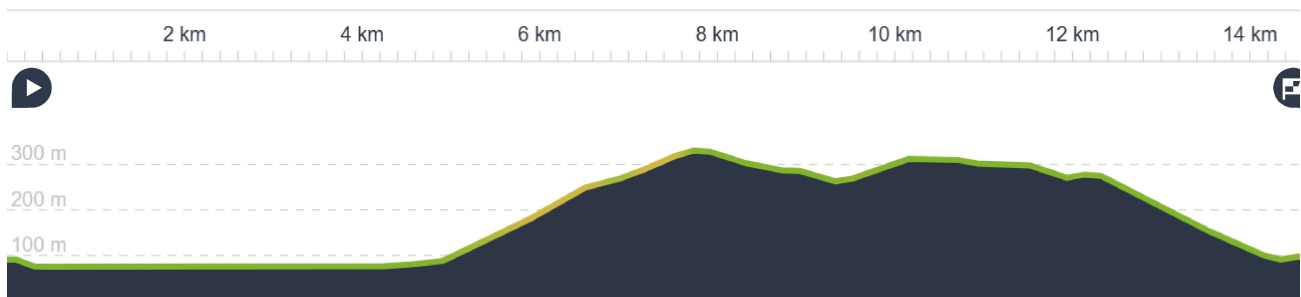

[www.komoot.com/de-de/tour/894268189](https://www.komoot.com/de-de/tour/894268189)

# Burgen- Lütztal- Müdener Bock- Burgen

 **01:31** ↔ **14,6 km** ∅ **9,6 km/h** ↗ **340 m** ↘ **340 m**

Maplibre | © komoot | Map data © OpenStreetMap-Mitwirkende