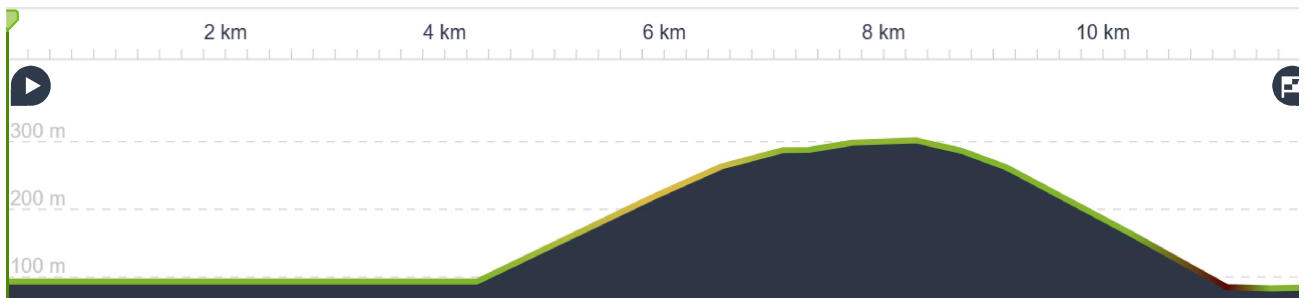

www.komoot.com/de-de/tour/1182782503

Burgen- Brissbach- Burgen

 01:15  11,7 km  9,3 km/h  240 m  240 m

Maplibre | © komoot | Map data © OpenStreetMap-Mitwirkende