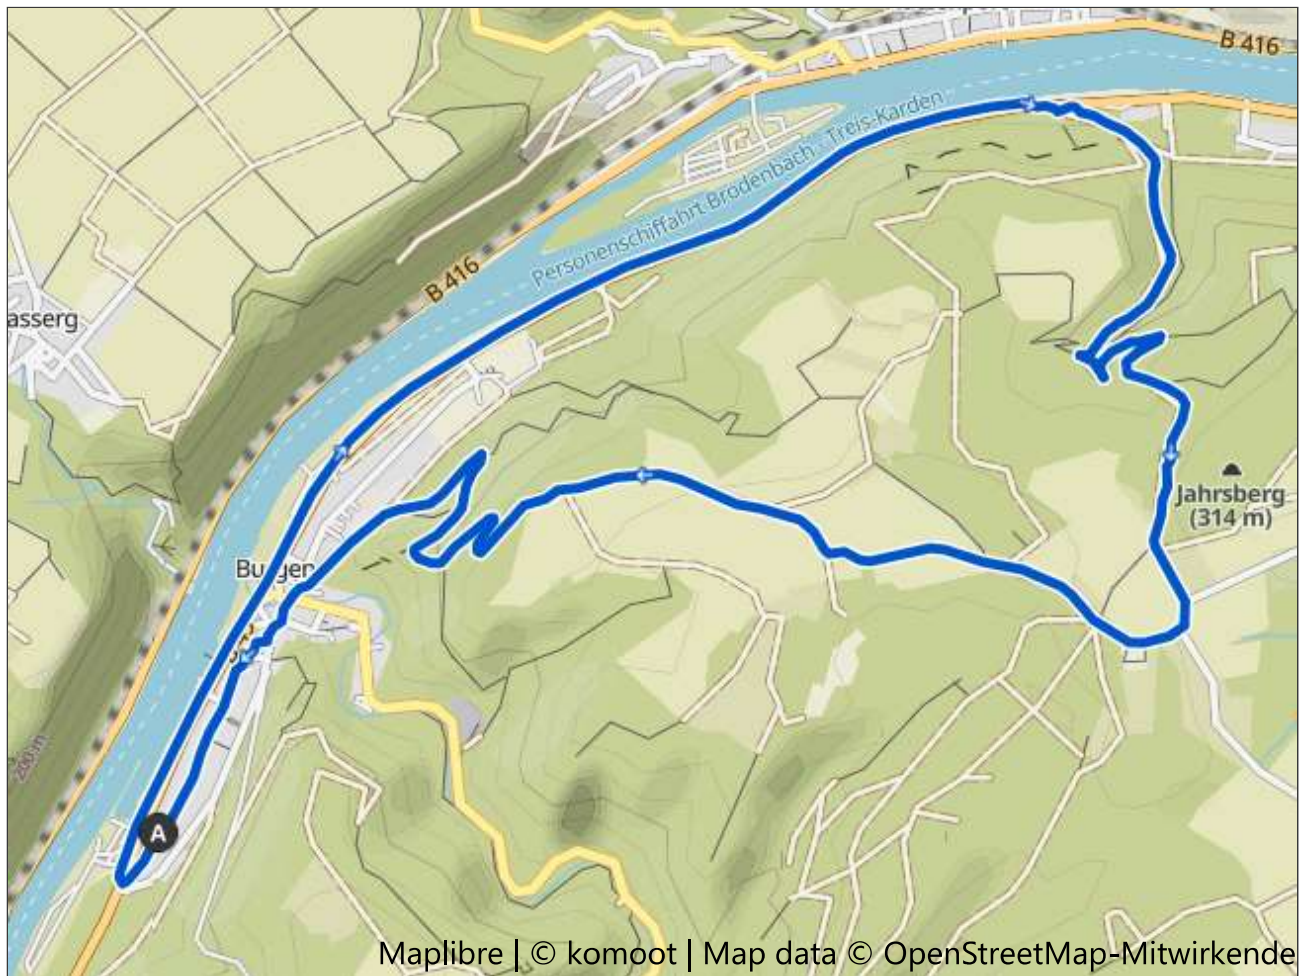

www.komoot.com/de-de/tour/1182782503

Burgen- Brissbach- Burgen

 01:15  11,7 km  9,3 km/h  240 m  240 m

Maplibre | © komoot | Map data © OpenStreetMap-Mitwirkende