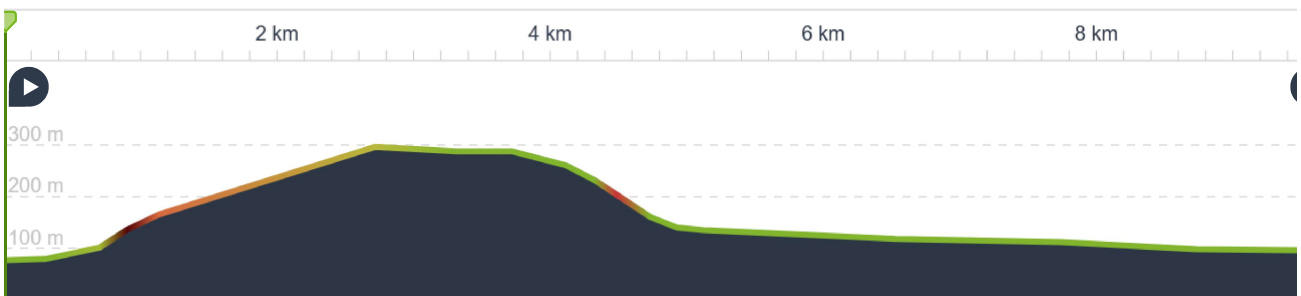

www.komoot.com/de-de/tour/1221221790

Burgen - Heinzelmännchenhütte- Baybachtal- Burgen

🕒 01:10 ↔ 9,45 km ⌀ 8,1 km/h ↗ 240 m ↘ 220 m

Maplibre | © komoot | Map data © OpenStreetMap-Mitwirkende