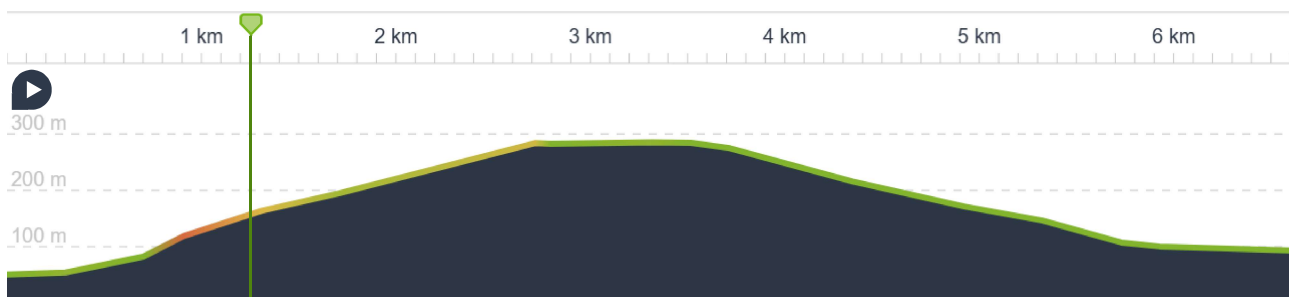

[www.komoot.com/de-de/tour/1225279153](https://www.komoot.com/de-de/tour/1225279153)

## **Ausblick auf Burgen**

 **00:46** ↔ **6,64 km**  **8,6 km/h**  **250 m**  **200 m**

Maplibre | © komoot | Map data © OpenStreetMap-Mitwirkende